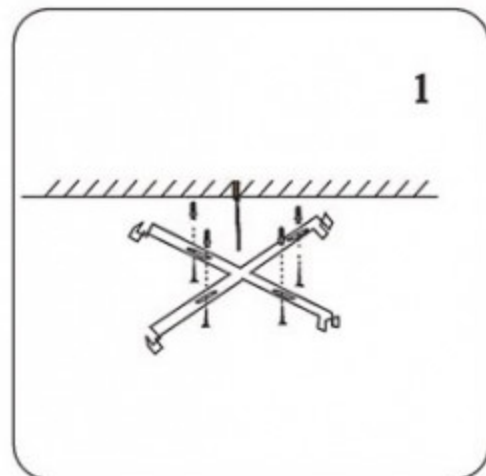

Инструкция

Модель: 05540

1. Монтаж

2. Параметры

Напряжение:	AC220V	Частота:	50 Гц
Цоколь:	LED	Мощность:	36 Вт

3. Примечание:

1. Не прикасайтесь к лампочке, когда она светится
2. Обратитесь к квалифицированному электрику в случае возникновения проблем.
3. Для восстановления светильника (в случае выявления неисправности) используйте запасные элементы подходящие по характеристикам.
4. Не очищайте светильник водой.
5. Для защиты окружающей среды, пожалуйста, аккуратно обращайтесь с полиэтиленовым пакетом и пенопластом.