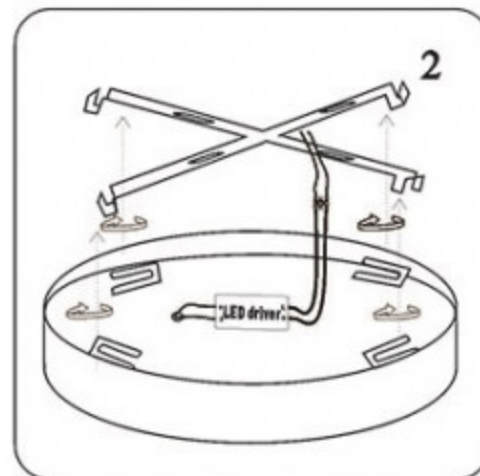

Инструкция

Модель: 05540

1. Монтаж

2. Параметры

Напряжение:	AC220V	Частота:	50 Гц
Цоколь:	LED	Мощность:	36 Вт

3. Примечание:

1. Не прикасайтесь к лампочке, когда она светится
2. Обратитесь к квалифицированному электрику в случае возникновения проблем.
3. Для восстановления светильника (в случае выявления неисправности) используйте запасные элементы подходящие по характеристикам.
4. Не очищайте светильник водой.
5. Для защиты окружающей среды, пожалуйста, аккуратно обращайтесь с полиэтиленовым пакетом и пенопластом.